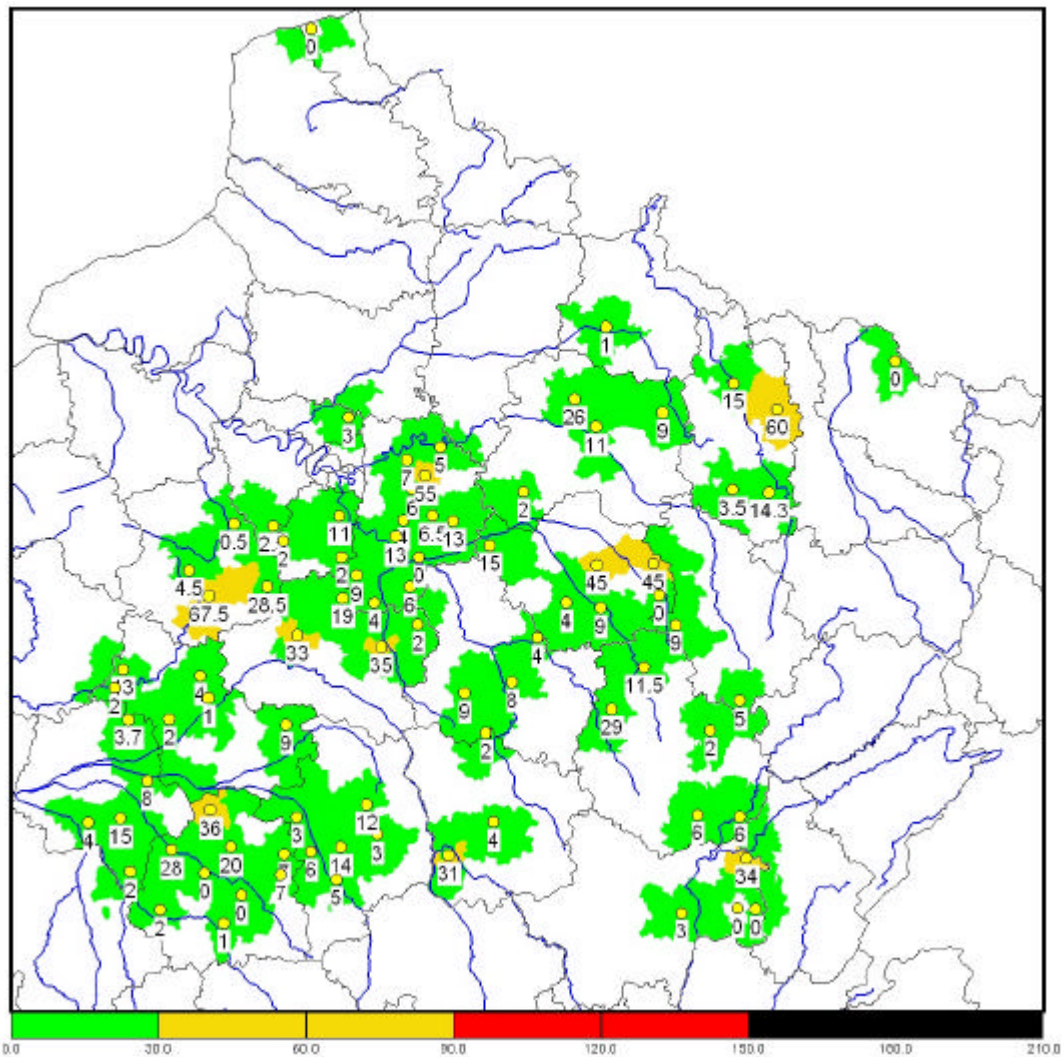

Complément au bulletin d'Avertissements Agricoles Grandes Cultures n° 32 du 24/10/07

Captures de cicadelles 2007 en cultures
moenne par commune quand il y a plusieurs pièges (captures du 16 au 22/10)

Commentaires de la carte

Dans les parcelles, les captures sont peu nombreuses ; les situations les plus infestées se trouvent dans des parcelles non encore semées en céréales ou non encore levées (voir détail des captures des parcelles les plus atteintes dans le tableau ci-contre).

Un seule parcelle levée du réseau a un nombre de captures assez important (Palluau -v-) mais les conditions climatiques actuelles rendent inutile une intervention pour le moment.

dpt	Commune	stade	nombre de cicadelles
28	Bonneval	non semé*	128
	Bonneval	1 feuille	7
	Le Puiset	non semé	34
36	Luçay le Mâle	non levé	36
	Palluau (N)	non levé	1
	Palluau (V)	1 feuille	55
45	Amilly	levée	35
	Vennecy	non semé	33

* chaumes de blé ; futur blé sur blé