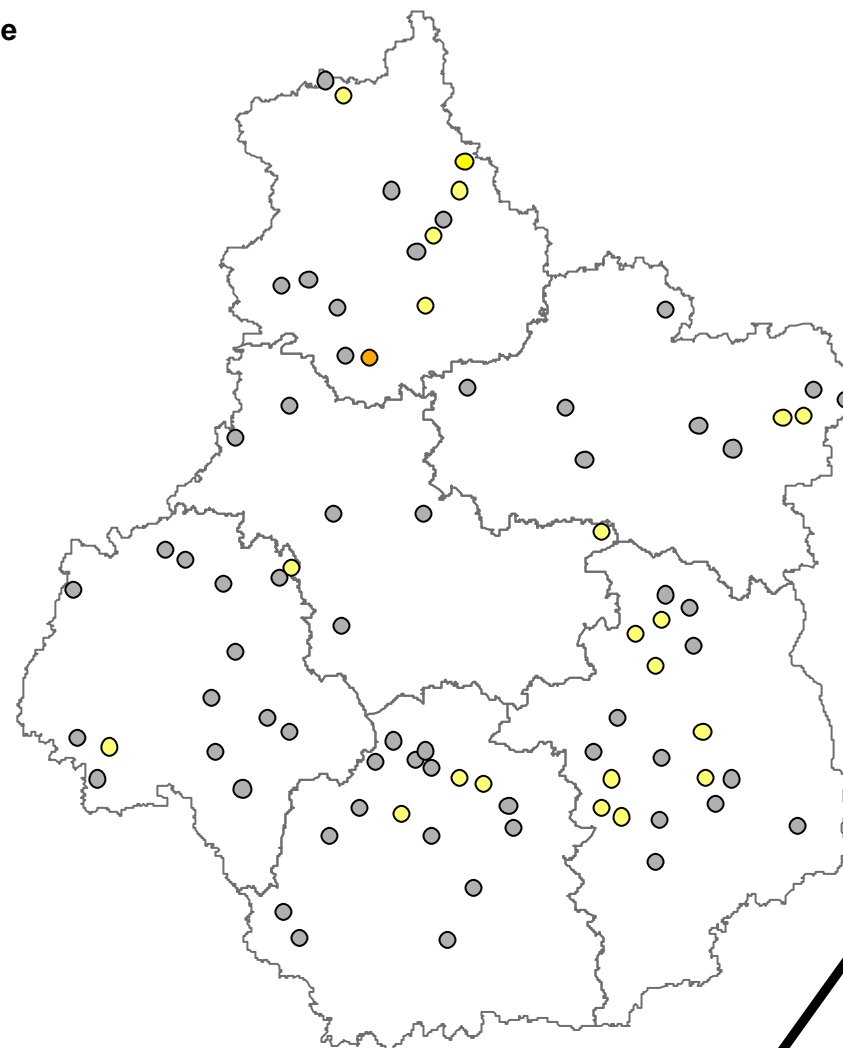

Réalisé par Julien charbonnaud - CETIOM