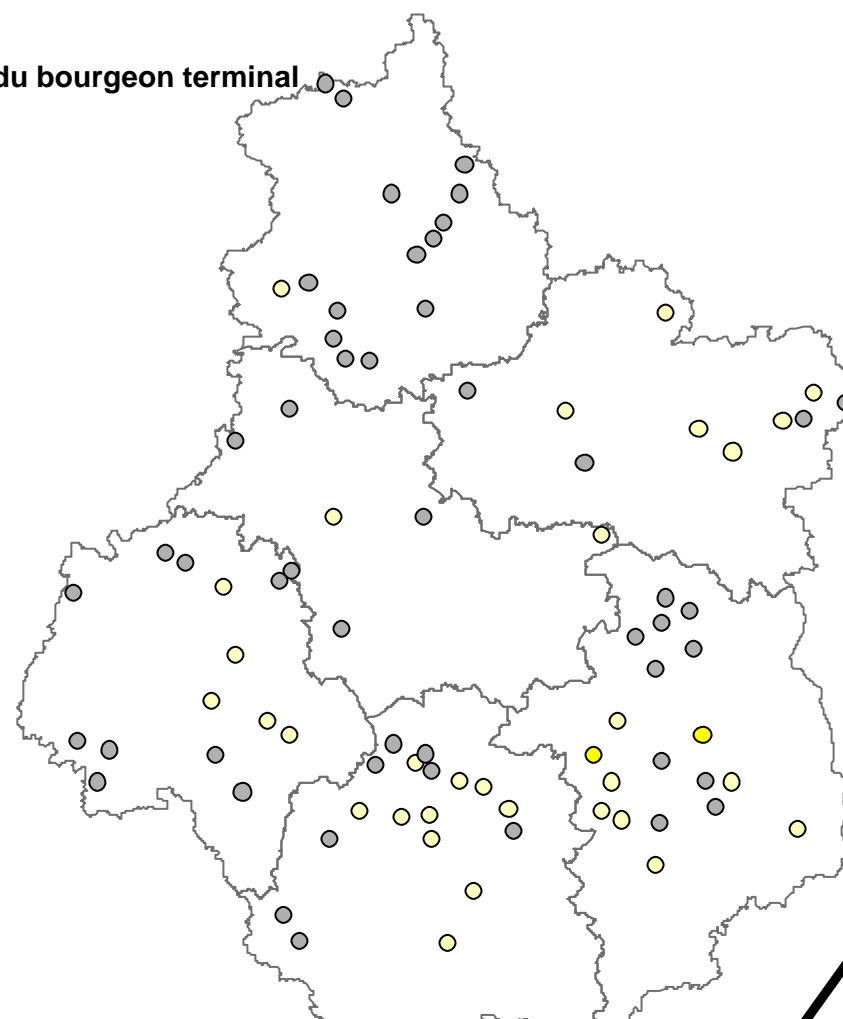

le 21/10/2008

0 20 40 80 Kilomètres

Réalisé par Julien charbonnaud - CETIOM

Avertissement Colza Centre Parcelles 2008 - 2009

Région Centre

le 14/10/2008

le 21/10/2008

Légende

Charançon du bourgeon terminal

- 0
- 1 - 5
- 6 - 10
- 11 - 20
- 21 - 50

0 20 40 80 Kilomètres

Réalisé par Julien charbonnaud - CETIOM

Avertissement Colza Centre Parcelles 2008 - 2009

Région Centre

le 14/10/2008