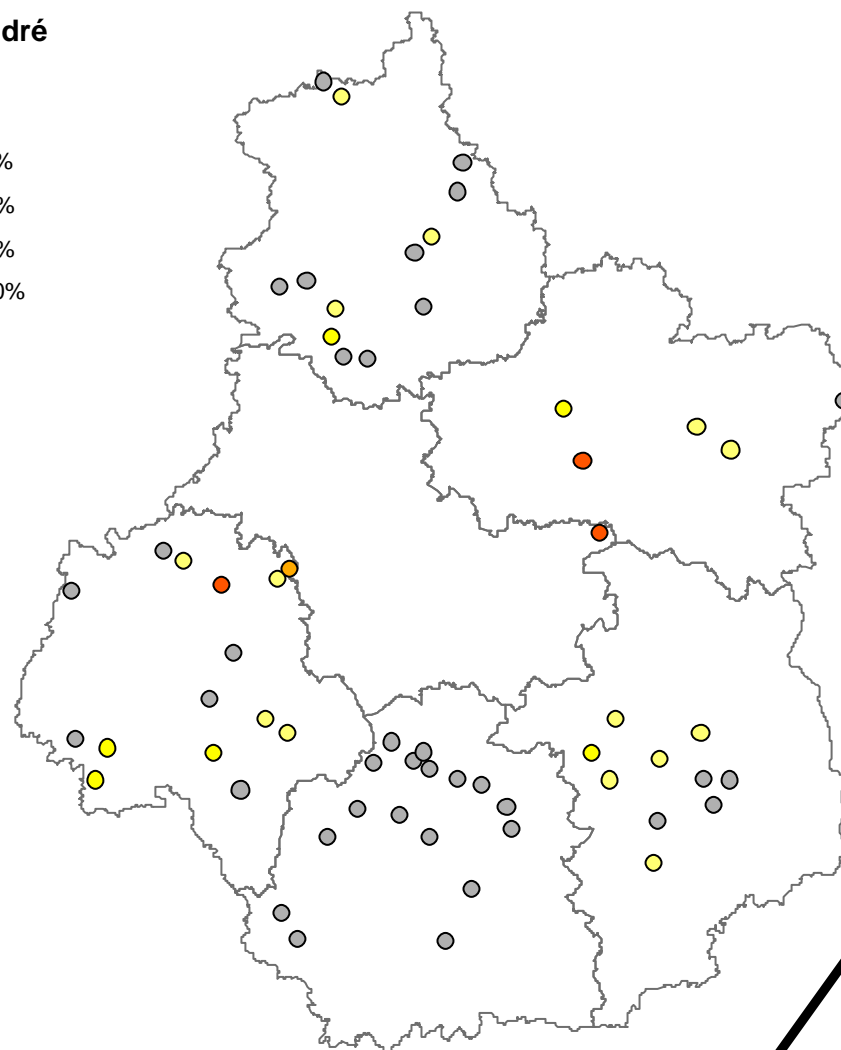

Avertissement Colza Centre Parcelles 2008 - 2009

Région Centre

le 14/10/2008

le 21/10/2008

Légende

Phoma

- 0%
- 1% - 10%
- 11% - 25%
- 26% - 50%

0 20 40 80 Kilomètres

Réalisé par Julien charbonnaud - CETIOM

Avertissement Colza Centre Parcelles 2008 - 2009

Région Centre

le 14/10/2008

Légende

Puceron cendré

- 0%
- 1% - 10%
- 11% - 20%
- 21% - 30%
- 31% - 50%
- 51% - 100%

le 21/10/2008

0 20 40 80 Kilomètres

Réalisé par Julien charbonnaud - CETIOM

Avertissement Colza Centre Parcelles 2008 - 2009

Région Centre

le 14/10/2008

Légende

Puceron vert

- 0%
- 1% - 10%
- 11% - 20%
- 21% - 30%
- 31% - 50%
- 51% - 100%

Charançon du bourgeon terminal

- 0
- 1 - 5
- 6 - 10
- 11 - 20
- 21 - 50

0 20 40 80 Kilomètres

Réalisé par Julien charbonnaud - CETIOM

Avertissement Colza Centre Parcelles 2008 - 2009

Région Centre

le 14/10/2008