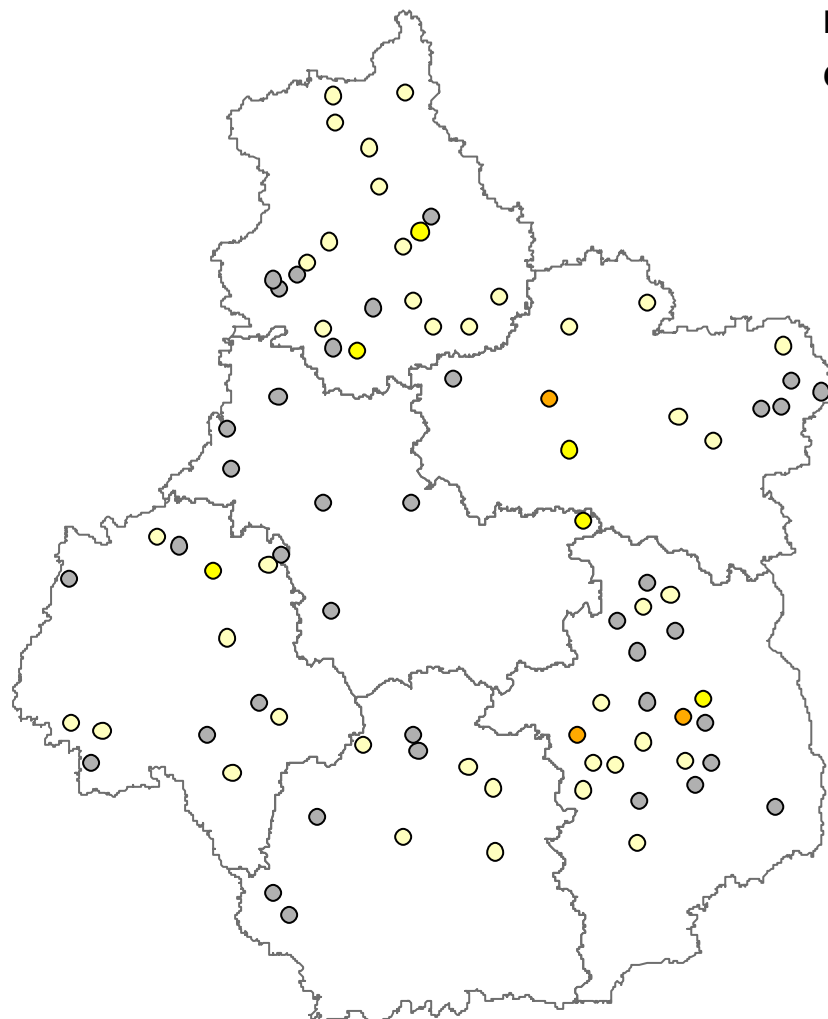

0 20 40 80 Kilomètres

Réalisé par Julien charbonnaud - CETIOM

Avertissement Colza Centre Parcelles 2008 - 2009

Région Centre

le 14/10/2008

Légende

Puceron vert

- 0%
- 1% - 10%
- 11% - 20%
- 21% - 30%
- 31% - 50%
- 51% - 100%

le 21/10/2008

0 20 40 80 Kilomètres

Réalisé par Julien charbonnaud - CETIOM

Avertissement Colza Centre Parcelles 2008 - 2009

Région Centre

le 14/10/2008

le 21/10/2008

Légende

Charançon du bourgeon terminal

- 0
- 1 - 5
- 6 - 10
- 11 - 20
- 21 - 50

0 20 40 80 Kilomètres

Réalisé par Julien charbonnaud - CETIOM

Avertissement Colza Centre Parcelles 2008 - 2009

Région Centre

le 14/10/2008