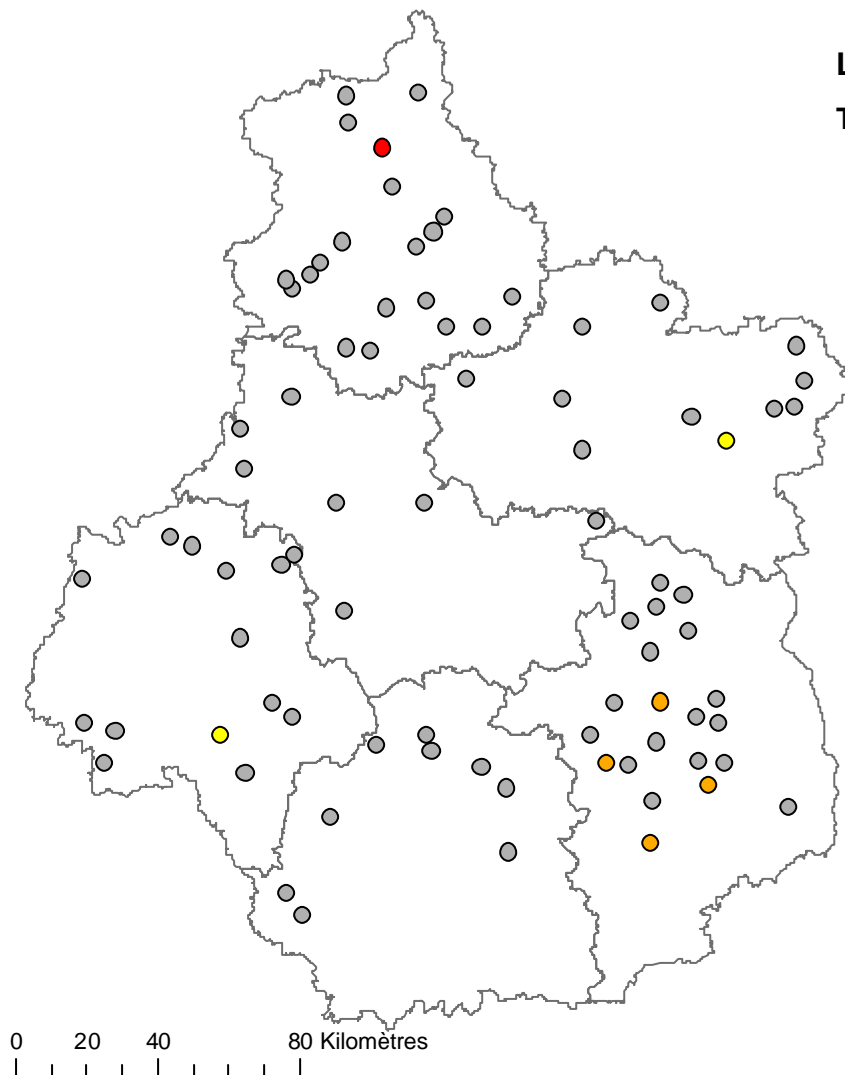

Charançon du bourgeon terminal

- 0
- 1 - 5
- 6 - 10
- 11 - 20
- 21 - 50

0 20 40 80 Kilomètres

Réalisé par Julien charbonnaud - CETIOM

Avertissement Colza Centre Parcelles 2008 - 2009

Région Centre

le 14/10/2008

Légende

Grosse Altise

- 0
- 1 - 5
- 6 - 10
- 11 - 20
- 21 - 30
- 31 - 60

le 21/10/2008

Réalisé par Julien charbonnaud - CETIOM

Avertissement Colza Centre Parcelles 2008 - 2009

Région Centre

le 14/10/2008

le 21/10/2008

Légende

Tenthrède Larve / m²

- 0
- 1
- 2
- 3 - 6

Réalisé par Julien charbonnaud - CETIOM