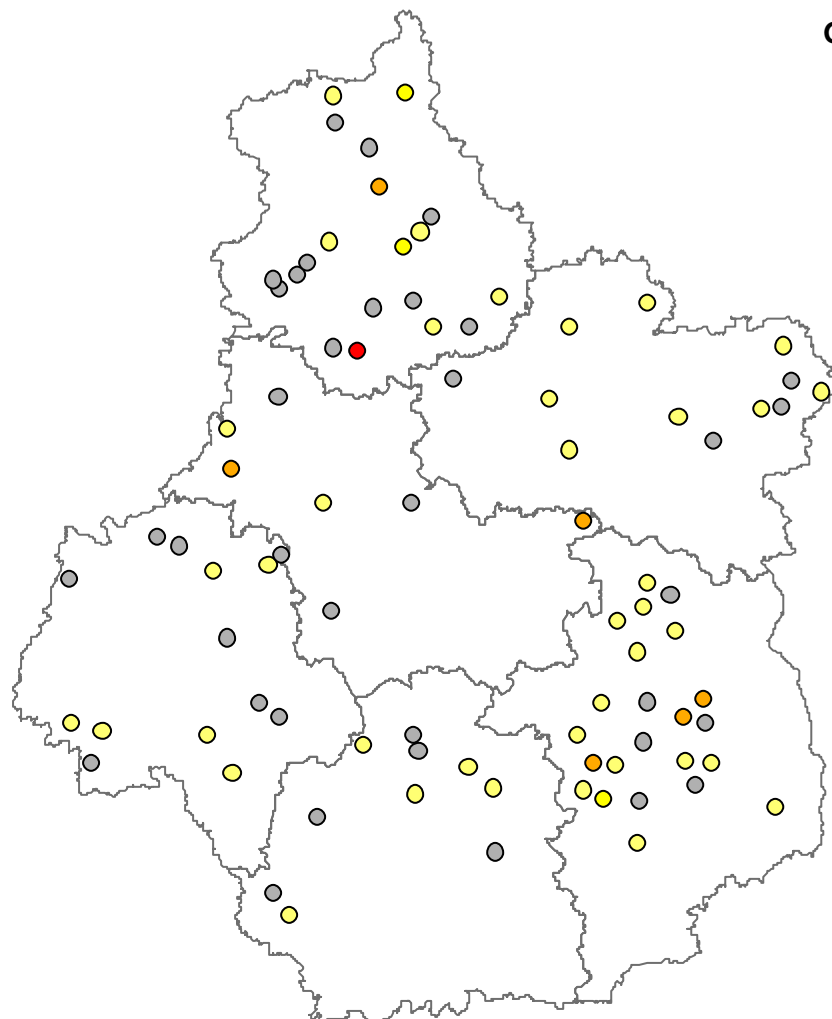

Charançon du bourgeon terminal

- 0
- 1 - 5
- 6 - 10
- 11 - 20
- 21 - 50

0 20 40 80 Kilomètres

Réalisé par Julien charbonnaud - CETIOM

Avertissement Colza Centre Parcelles 2008 - 2009

Région Centre

le 14/10/2008