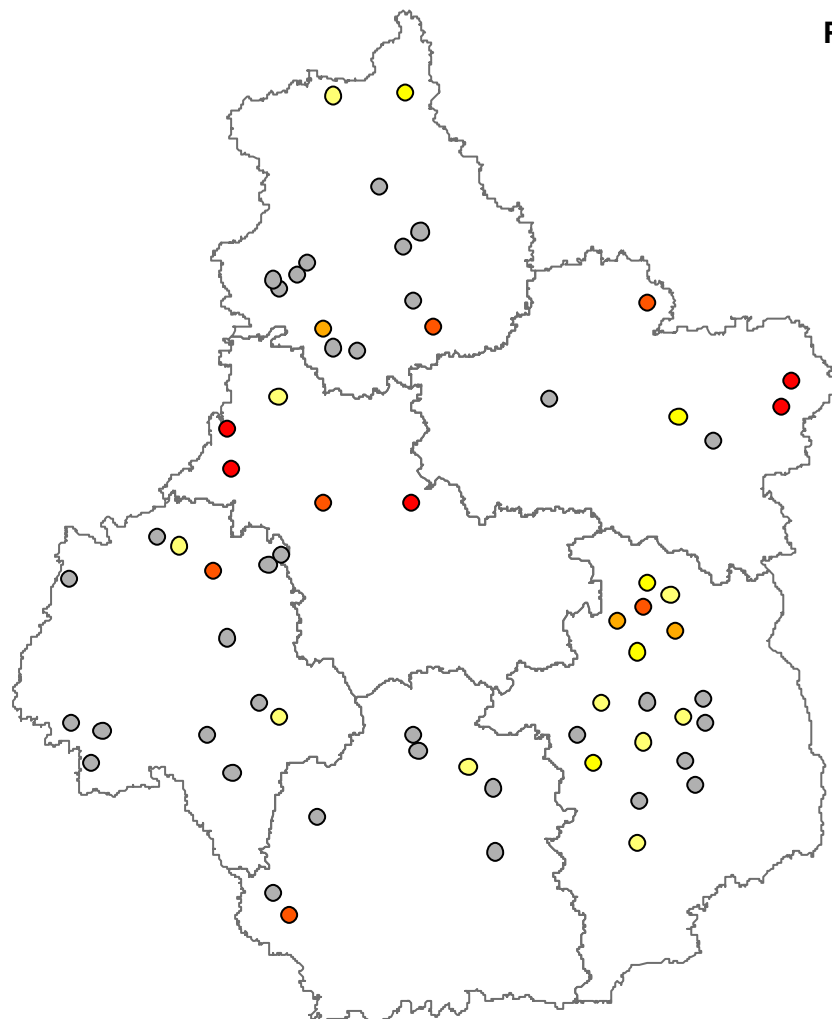

Avertissement Colza Centre Parcelles 2008 - 2009

Région Centre

le 14/10/2008

le 21/10/2008

Légende

Phoma

- 0%
- 1% - 10%
- 11% - 25%
- 26% - 50%

0 20 40 80 Kilomètres

Réalisé par Julien charbonnaud - CETIOM

Avertissement Colza Centre Parcelles 2008 - 2009

Région Centre

le 14/10/2008

Légende

Puceron cendré

- 0%
- 1% - 10%
- 11% - 20%
- 21% - 30%
- 31% - 50%
- 51% - 100%

le 21/10/2008

0 20 40 80 Kilomètres

Réalisé par Julien charbonnaud - CETIOM

Avertissement Colza Centre Parcelles 2008 - 2009

Région Centre

le 14/10/2008

Légende

Puceron vert

- 0%
- 1% - 10%
- 11% - 20%
- 21% - 30%
- 31% - 50%
- 51% - 100%

Charançon du bourgeon terminal

- 0
- 1 - 5
- 6 - 10
- 11 - 20
- 21 - 50

0 20 40 80 Kilomètres

Réalisé par Julien charbonnaud - CETIOM

Avertissement Colza Centre Parcelles 2008 - 2009

Région Centre

le 14/10/2008