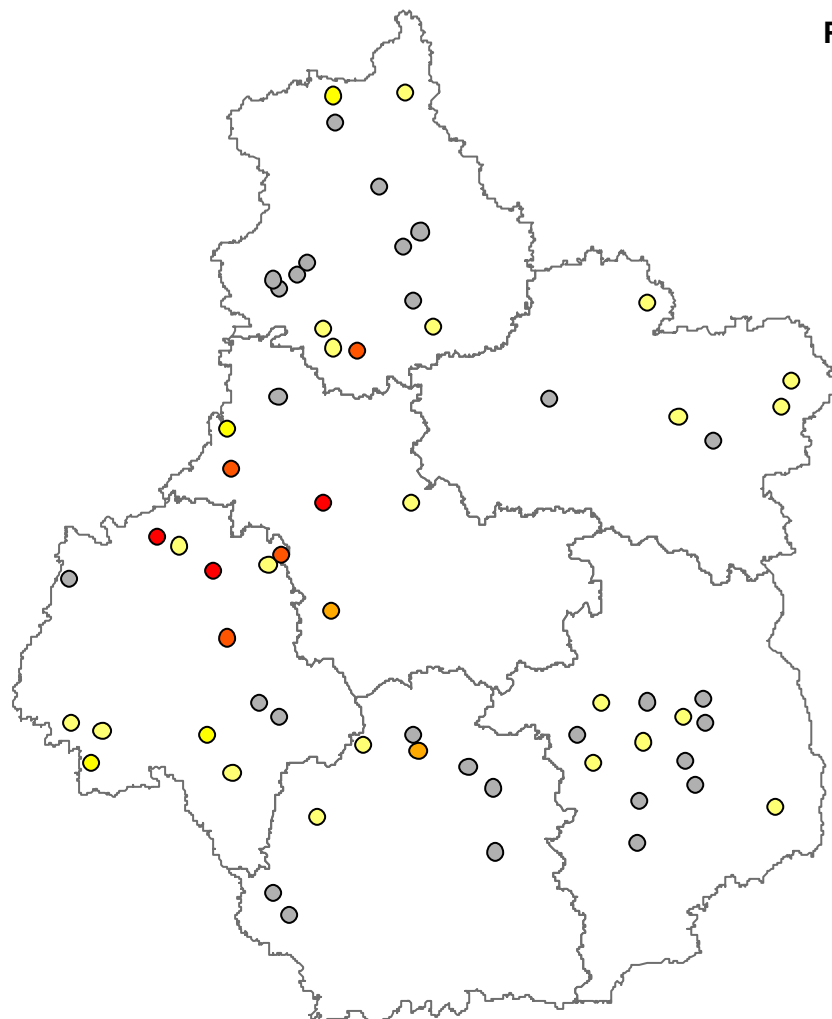

Avertissement Colza Centre Parcelles 2008 - 2009

Région Centre

le 14/10/2008

le 21/10/2008

Légende

Phoma

- 0%
- 1% - 10%
- 11% - 25%
- 26% - 50%

0 20 40 80 Kilomètres

Réalisé par Julien charbonnaud - CETIOM

Avertissement Colza Centre Parcelles 2008 - 2009

Région Centre

le 14/10/2008

Légende

Puceron cendré

- 0%
- 1% - 10%
- 11% - 20%
- 21% - 30%
- 31% - 50%
- 51% - 100%

le 21/10/2008

0 20 40 80 Kilomètres

Réalisé par Julien charbonnaud - CETIOM

Avertissement Colza Centre Parcelles 2008 - 2009

Région Centre

le 14/10/2008

Légende

Puceron vert

- 0%
- 1% - 10%
- 11% - 20%
- 21% - 30%
- 31% - 50%
- 51% - 100%

Charançon du bourgeon terminal

- 0
- 1 - 5
- 6 - 10
- 11 - 20
- 21 - 50

0 20 40 80 Kilomètres

Réalisé par Julien charbonnaud - CETIOM

Avertissement Colza Centre Parcelles 2008 - 2009

Région Centre

le 14/10/2008