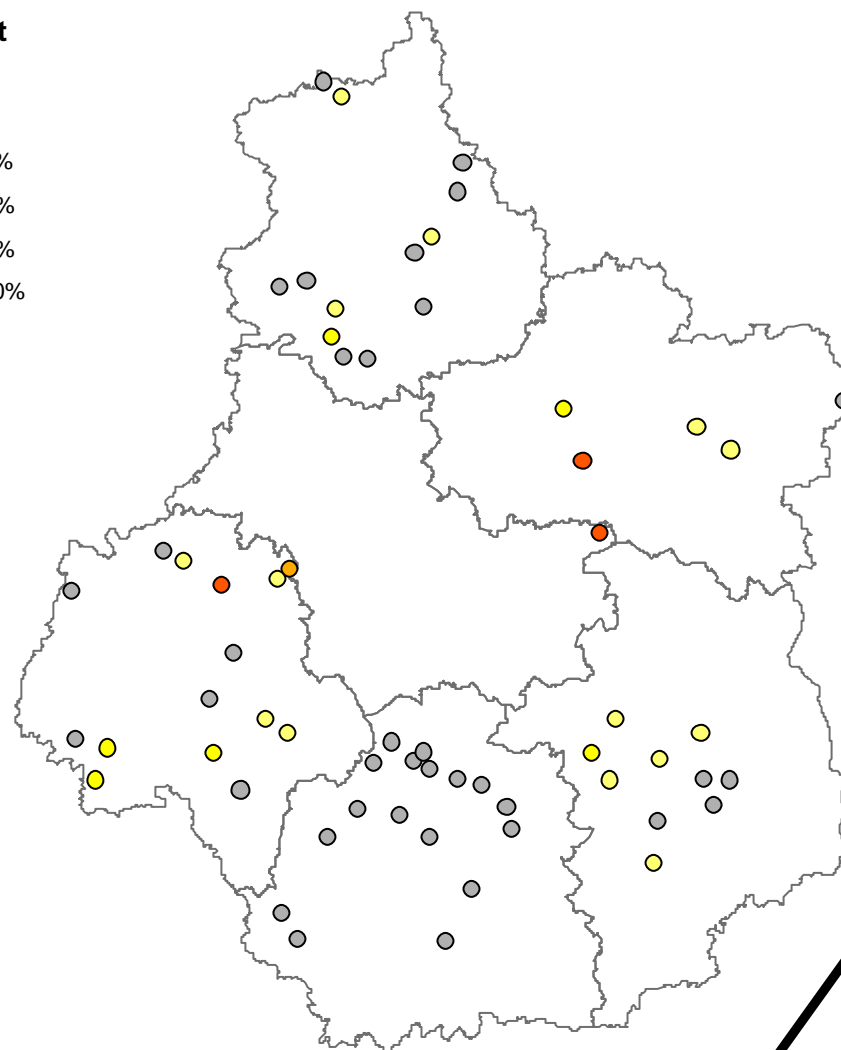

0 20 40 80 Kilomètres

Réalisé par Julien charbonnaud - CETIOM