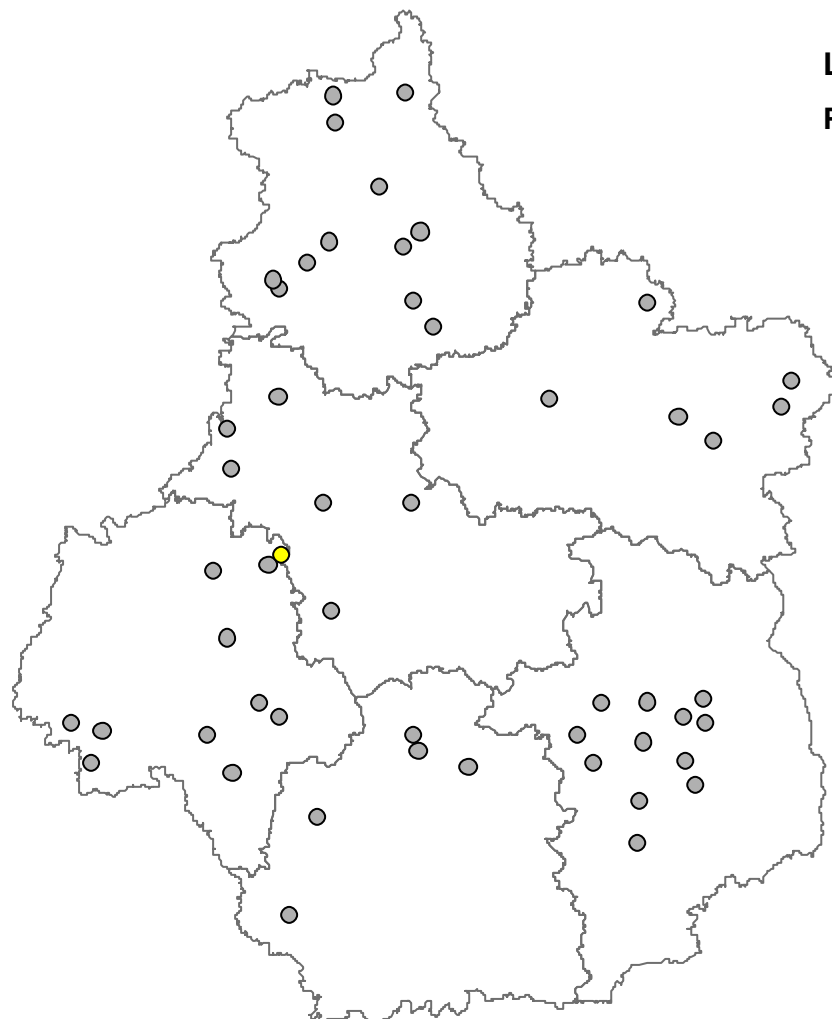

Avertissement Colza Centre Parcelles 2008 - 2009

Région Centre

le 14/10/2008

le 21/10/2008

Légende

Phoma

- 0%
- 1% - 10%
- 11% - 25%
- 26% - 50%

0 20 40 80 Kilomètres

Réalisé par Julien charbonnaud - CETIOM

Avertissement Colza Centre Parcelles 2008 - 2009

Région Centre

le 14/10/2008

Légende

Puceron cendré

- 0%
- 1% - 10%
- 11% - 20%
- 21% - 30%
- 31% - 50%
- 51% - 100%

le 21/10/2008

0 20 40 80 Kilomètres

Réalisé par Julien charbonnaud - CETIOM

Avertissement Colza Centre Parcelles 2008 - 2009

Région Centre

le 14/10/2008

Légende

Puceron vert

- 0%
- 1% - 10%
- 11% - 20%
- 21% - 30%
- 31% - 50%
- 51% - 100%