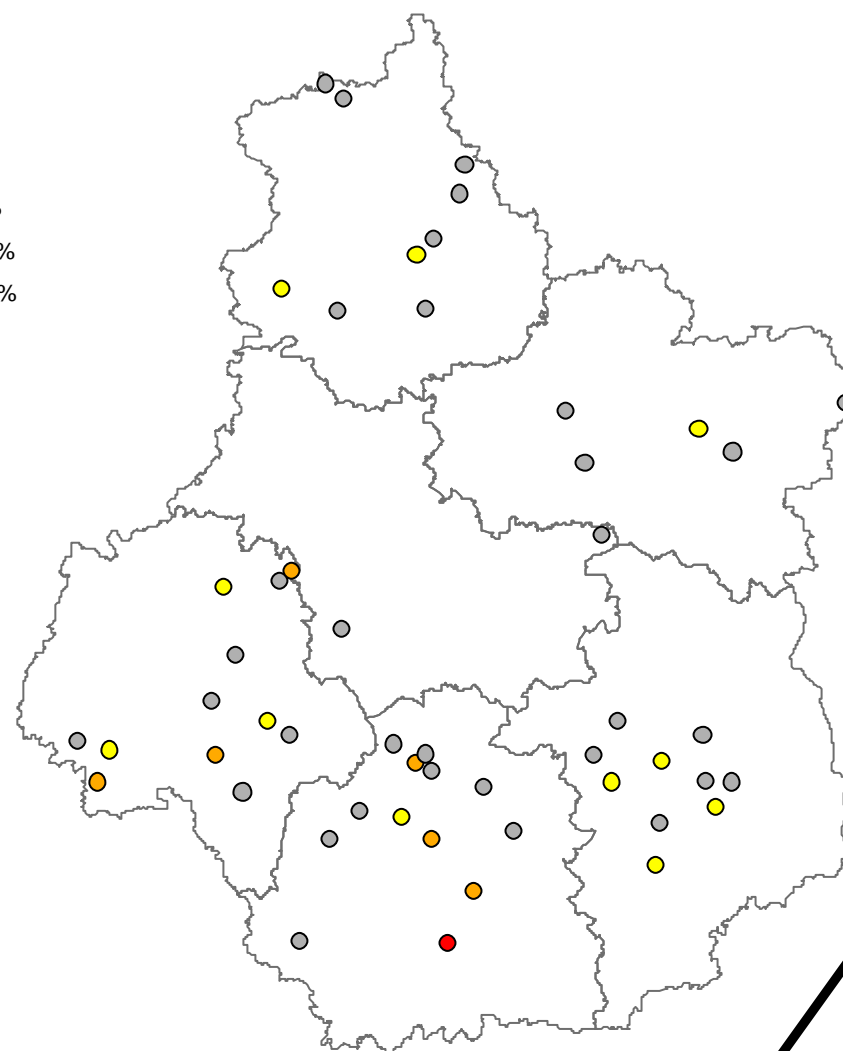

Avertissement Colza Centre Parcelles 2008 - 2009

Région Centre

le 14/10/2008

le 21/10/2008

Légende

Phoma

- 0%
- 1% - 10%
- 11% - 25%
- 26% - 50%

0 20 40 80 Kilomètres

Réalisé par Julien charbonnaud - CETIOM

Avertissement Colza Centre Parcelles 2008 - 2009

Région Centre

le 14/10/2008

Légende

Puceron cendré

- 0%
- 1% - 10%
- 11% - 20%
- 21% - 30%
- 31% - 50%
- 51% - 100%

le 21/10/2008

0 20 40 80 Kilomètres

Réalisé par Julien charbonnaud - CETIOM

Avertissement Colza Centre Parcelles 2008 - 2009

Région Centre

le 14/10/2008

Légende

Puceron vert

- 0%
- 1% - 10%
- 11% - 20%
- 21% - 30%
- 31% - 50%
- 51% - 100%

Charançon du bourgeon terminal

- 0
- 1 - 5
- 6 - 10
- 11 - 20
- 21 - 50

0 20 40 80 Kilomètres

Réalisé par Julien charbonnaud - CETIOM

Avertissement Colza Centre Parcelles 2008 - 2009

Région Centre

le 14/10/2008