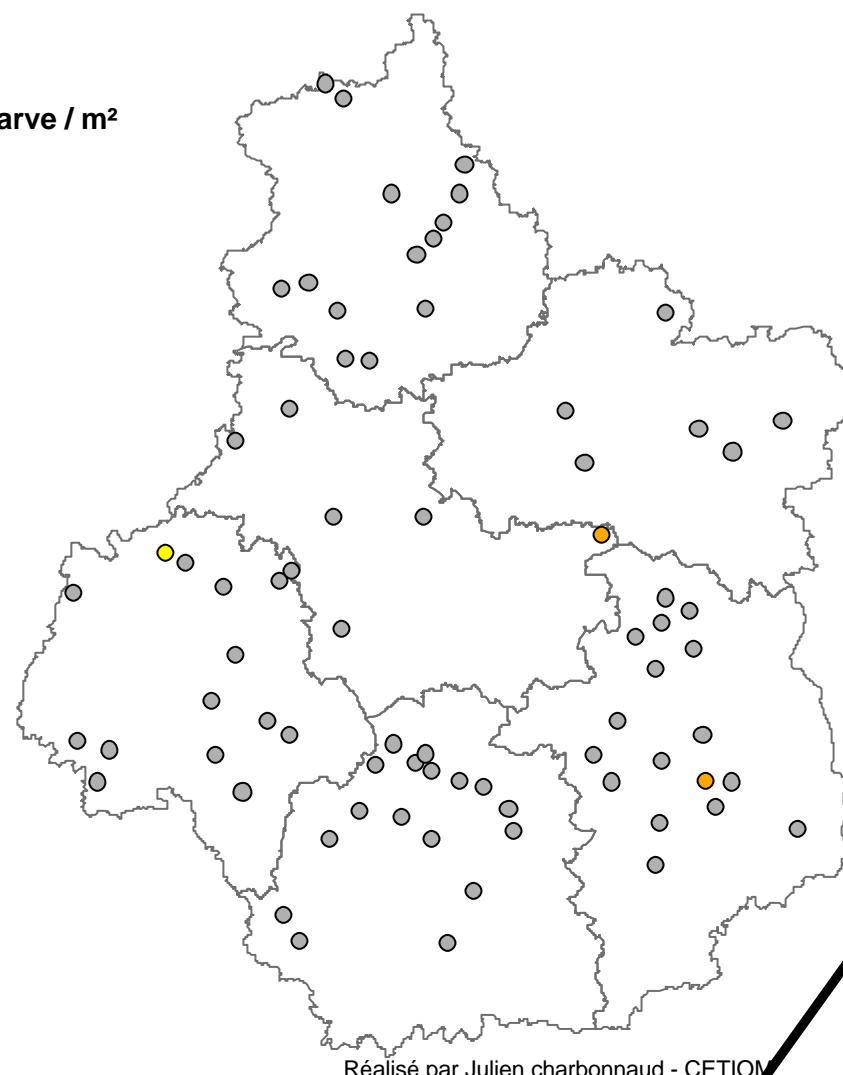

Charançon du bourgeon terminal

- 0
- 1 - 5
- 6 - 10
- 11 - 20
- 21 - 50

0 20 40 80 Kilomètres

Réalisé par Julien charbonnaud - CETIOM

Avertissement Colza Centre Parcelles 2008 - 2009

Région Centre

le 14/10/2008

Légende

Grosse Altise

- 0
- 1 - 5
- 6 - 10
- 11 - 20
- 21 - 30
- 31 - 60

le 21/10/2008

Réalisé par Julien charbonnaud - CETIOM

Avertissement Colza Centre Parcelles 2008 - 2009

Région Centre

le 14/10/2008

le 21/10/2008

Légende

Tenthrède Larve / m²

- 0
- 1
- 2
- 3 - 6

Réalisé par Julien charbonnaud - CETIOM